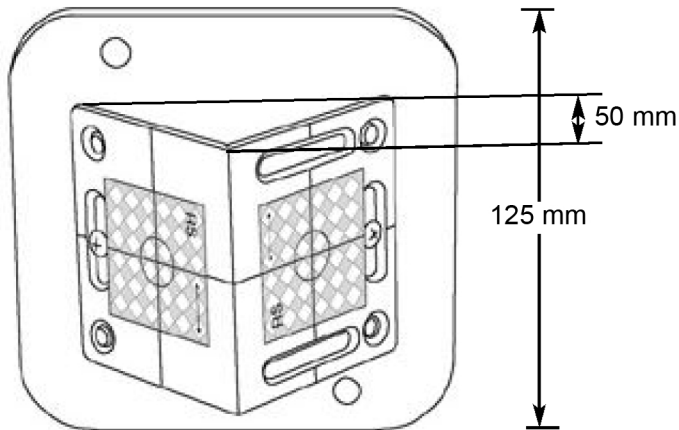

RSAM80

125 mm

Zielmarke 40 x 40 mm